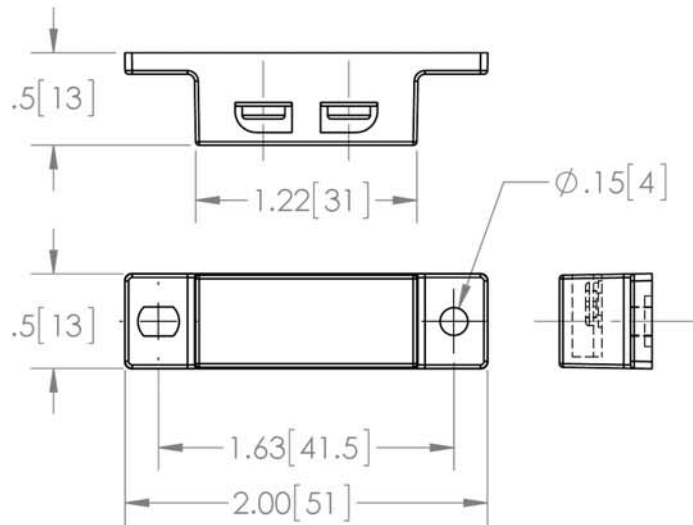

NTI P/N: ENVIROMUX-M-DCS

SWITCH

MAGNET

UNITS: Inches (millimeters)