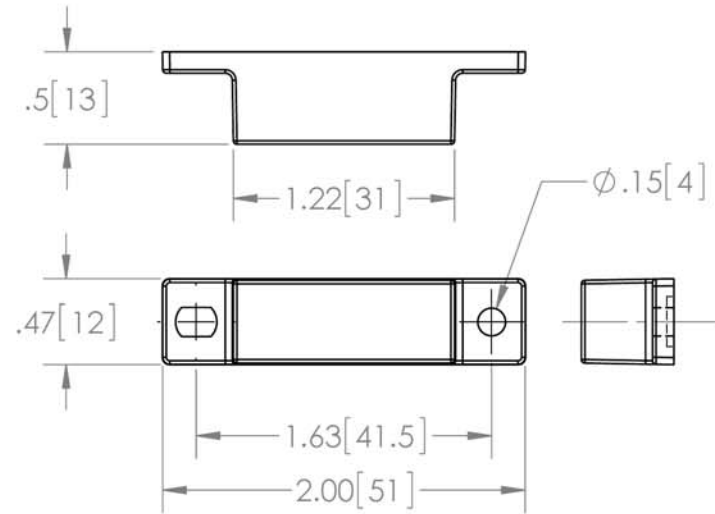

NTI P/N: ENVIROMUX-M-DCS

SWITCH

MAGNET

UNITS: Inches (millimeters)