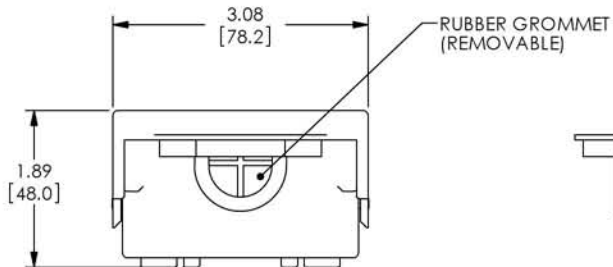

NTI P/N: SP-RS485-12V-O

UNITS: Inches (mm)

**NTI**® NETWORK TECHNOLOGIES INCORPORATED

1275 Danner Dr  
Aurora, OH 44202  
Tel:330-562-7070  
Fax:330-562-1999  
www.networktechinc.com