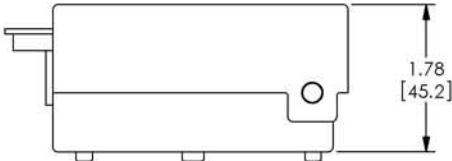

NTI P/N: SP-RS485-12V-O

UNITS: Inches (mm)

**NTI**® NETWORK TECHNOLOGIES INCORPORATED

1275 Danner Dr  
Aurora, OH 44202  
Tel:330-562-7070  
Fax:330-562-1999  
www.networktechinc.com