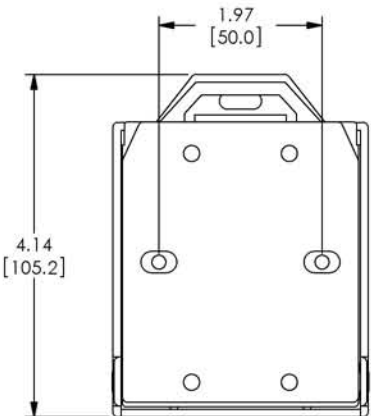

NTI P/N: SP-RS485-12V-O

UNITS: Inches (mm)

**NTI**® NETWORK TECHNOLOGIES INCORPORATED

1275 Danner Dr  
Aurora, OH 44202  
Tel:330-562-7070  
Fax:330-562-1999  
www.networktechinc.com